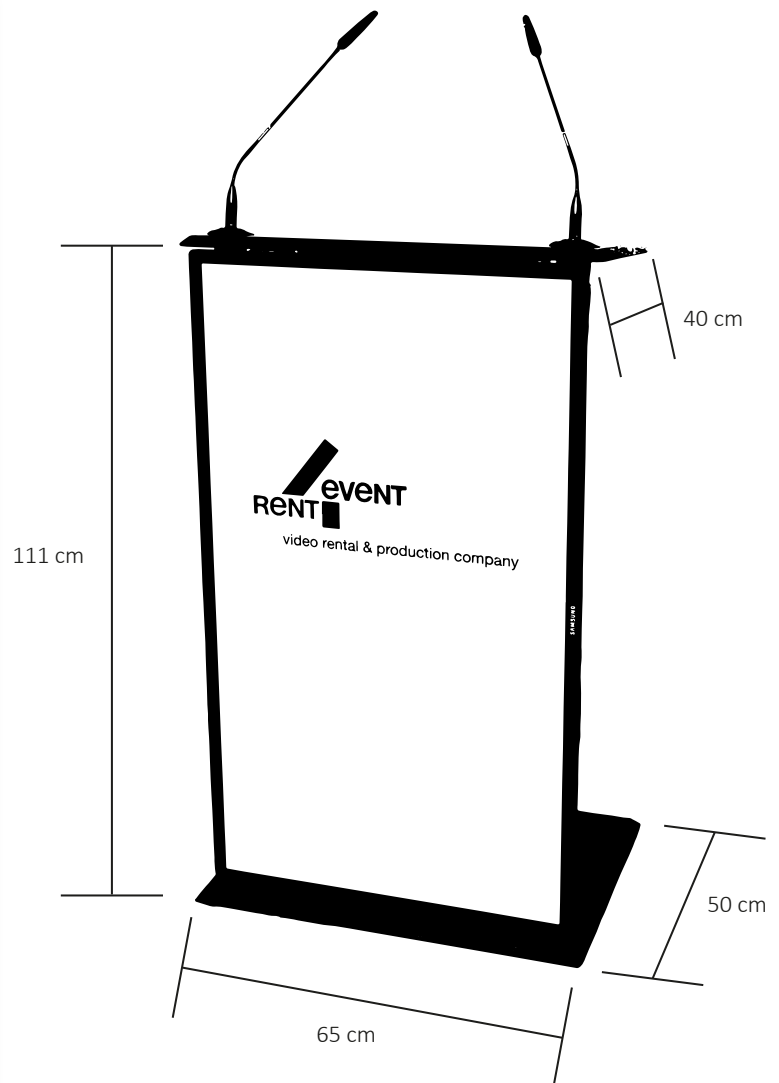

rent4event

Rednerpult MK46

mit integriertem 46" Frontdisplay

rent4event

Rednerpult MK46

mit integriertem 46" Frontdisplay

So unterschiedlich die Themen bei Vorträgen, Diskussionen und anderen öffentlichen Veranstaltungen sind, so unterschiedlich sind auch die Ansprüche an das Design eines Rednerpults. Eher klassisch oder modern, dezent oder auffällig? Und welche Farbe passt am besten zum Bühnenbild, zum Unternehmen, zum Sprecher?

Um diesen Anforderungen gerecht zu werden, haben wir unser rent4event Rednerpult mit integriertem 46" Display entworfen. Kompakt und komfortabel lässt sich das Rednerpult MK46 im bremsbaren Flightcase transportieren, um dann in wenigen Minuten kinderleicht aufgebaut zu werden. Bei der Gestaltung setzen wir auf schlichte Formen. Auf diese Weise übernimmt zu 99% der Content des LCD Displays die Gesamtwirkung des Rednerpults. Für maximale Flexibilität, Spontanität und kreative Freiheit.

Mit zwei optionalen Schwanenhalsmikrofonen, die einfach in die Buchsen der Tischplatte gesteckt werden, lässt auch die Akustik keine Wünsche offen.

Technische Details entnehmen Sie bitte der nächsten Seite.

Technische Daten

mit integriertem 46" Frontdisplay

Farbe	schwarz
Breite	65 cm
Höhe vorne / hinten	111 cm / 106 cm (geneigter Pultaufsatz)
Tiefe	50 cm (Bodenplatte) 40 cm (Pultaufsatz)
Pultplatte	65 x 40 cm
Gewicht inklusive Display	33 kg
Display-Modell Anschlüsse	Samsung ME46C DVI-D, HDMI integr. MagicInfo Lite Player, USB Seitenverhältnis 9:16 Auflösung: 1080 x 1920
Case Maße (LxBxH) Gewicht mit Case	110 x 47 x 85 cm 64 kg
Tasche mit Truss	100 x 30 x 30 cm 7 kg
Mikrofonanschlüsse	2 schockabsorbierende XLR-Buchsen auf dem Pultaufsatz für 2 <u>optionale</u> Schwanenhalsmikrofone (belegen je einen Mikrofon-eingang). Je 2m XLR Kabel.