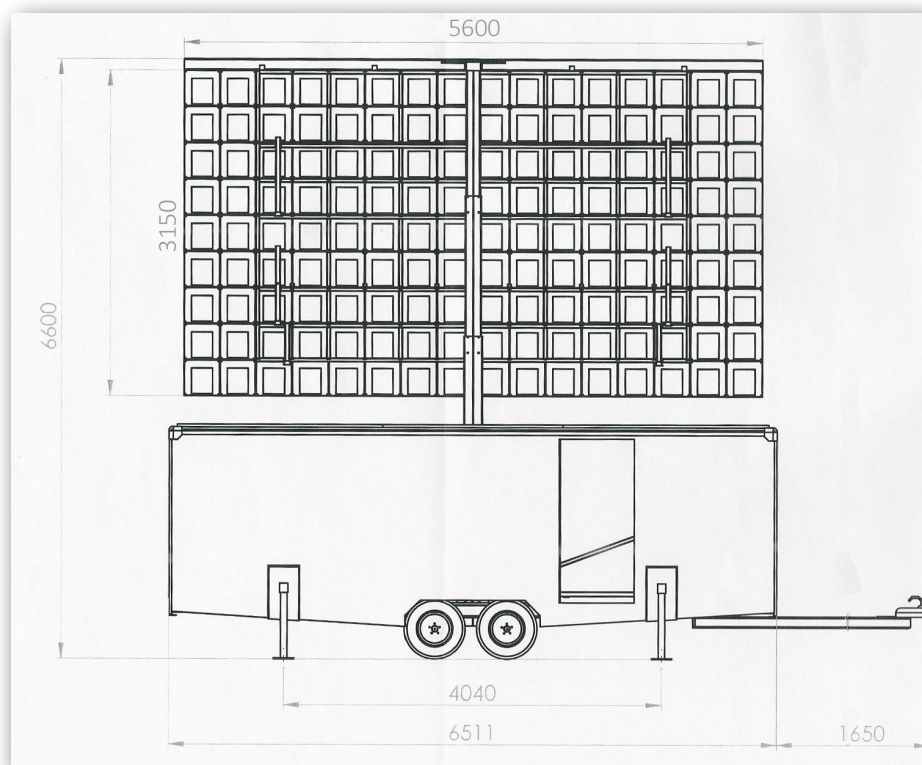

LED TRAILER

LED Wand & Fahrzeugdaten

LED Wand

LED Module:	LEDitgo sB6io
Pixelpitch:	6,2 mm
Fläche:	17,7 m ²
Maße:	560 x 315 cm
Auflösung:	896 x 504 px
Versorgung:	32 A CEE (für LED & Hydraulik)
Controller:	Novastar MCTRL660
Sonstiges:	Windmesser an der Oberkante des Trailers

Fahrzeug

Länge inkl. Deichsel:	820 cm
Breite:	220 / 350 cm
Höhe:	250 / 660 cm
Gesamtgewicht:	3,5 t
Stützlast:	140 kg
Achsen:	2
Räder:	4

video rental & production company