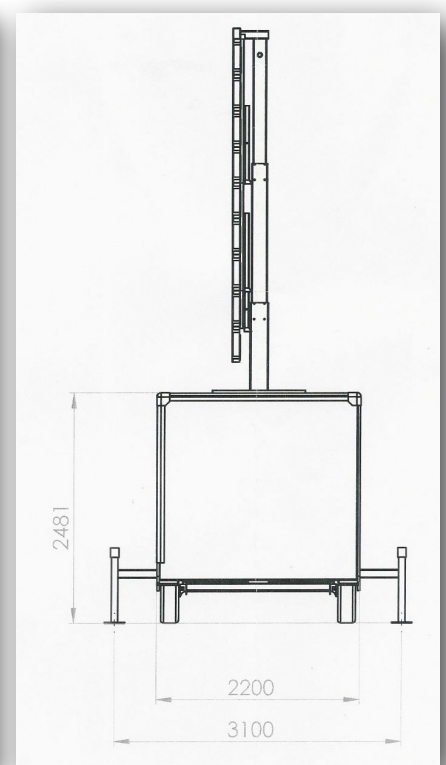

LED TRAILER

LED Wand & Fahrzeugdaten

LED Wand

LED Module:	LEDitgo sB6io
Pixelpitch:	6,2 mm
Fläche:	17,7 m ²
Maße:	560 x 315 cm
Auflösung:	896 x 504 px
Versorgung:	32 A CEE (für LED & Hydraulik)
Controller:	Novastar MCTRL660
Sonstiges:	Windmesser an der Oberkante des Trailers

Fahrzeug

Länge inkl. Deichsel:	820 cm
Breite:	220 / 350 cm
Höhe:	250 / 660 cm
Gesamtgewicht:	3,5 t
Stützlast:	140 kg
Achsen:	2
Räder:	4

video rental & production company